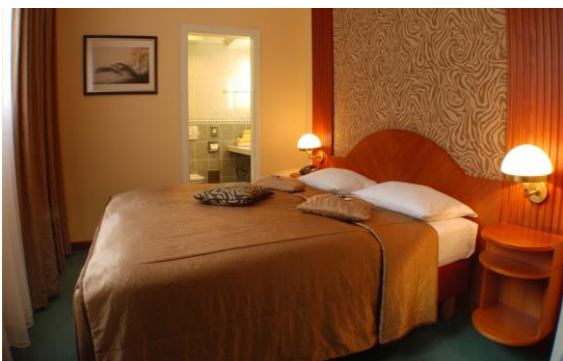

EA Hotel Royal Esprit****

ca 20 min mit öffentliche Verkehr

Adresse: Jakubská 5, Praha 1

Zimmerpreis: Einzelzimmer = 75 EUR, Doppelpzimmer = 80 EUR/Nacht inkl. Frühstück

www.hotelroyalesprit.cz/de/

Kontakt: Martin Axmann, T: 271 090 838, axmann@euroagentur.cz