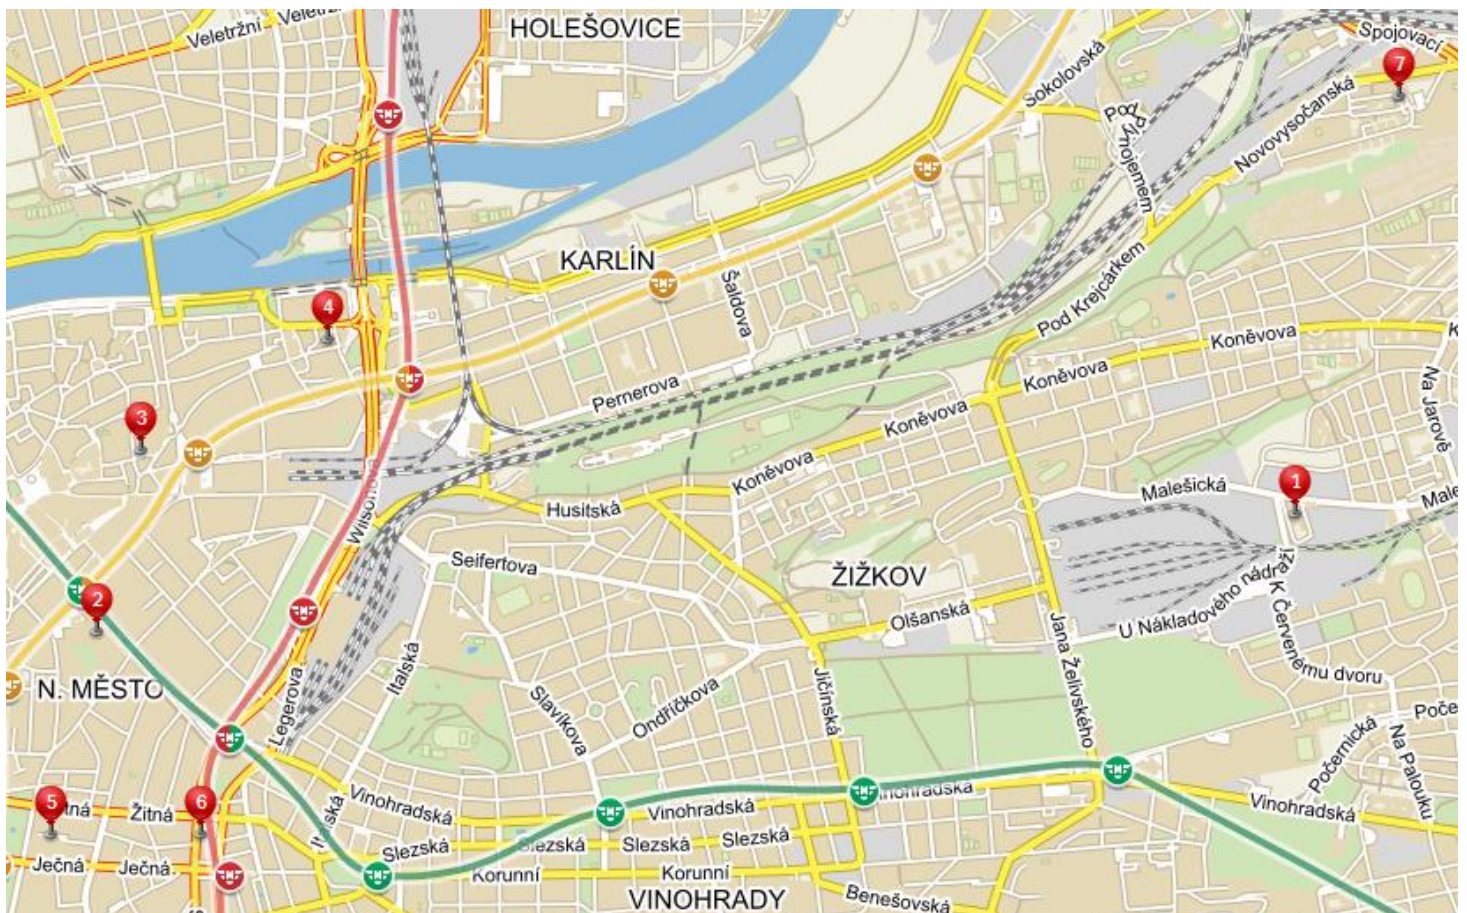

EA Hotel Populus***

Adresse: U Staré Cihelny, Praha 3

Zimmerpreis: Einzelzimmer = 25 EUR, Doppelpzimmer = 30 EUR/Nacht inkl. Frühstück

www.hotelpopulus.cz/de/

Kontakt: Martin Axmann, T: 271 090 838, axmann@euroagentur.cz

LEGENDE:

1. Hotel Populus
2. EA Hotel Juliš
3. EA Hotel Royal Esprit
4. EA Embassy Prague Hotel
5. EA Hotel Crystal Palace
6. EA Hotel Sonáta
7. EA Hotel Jasmín