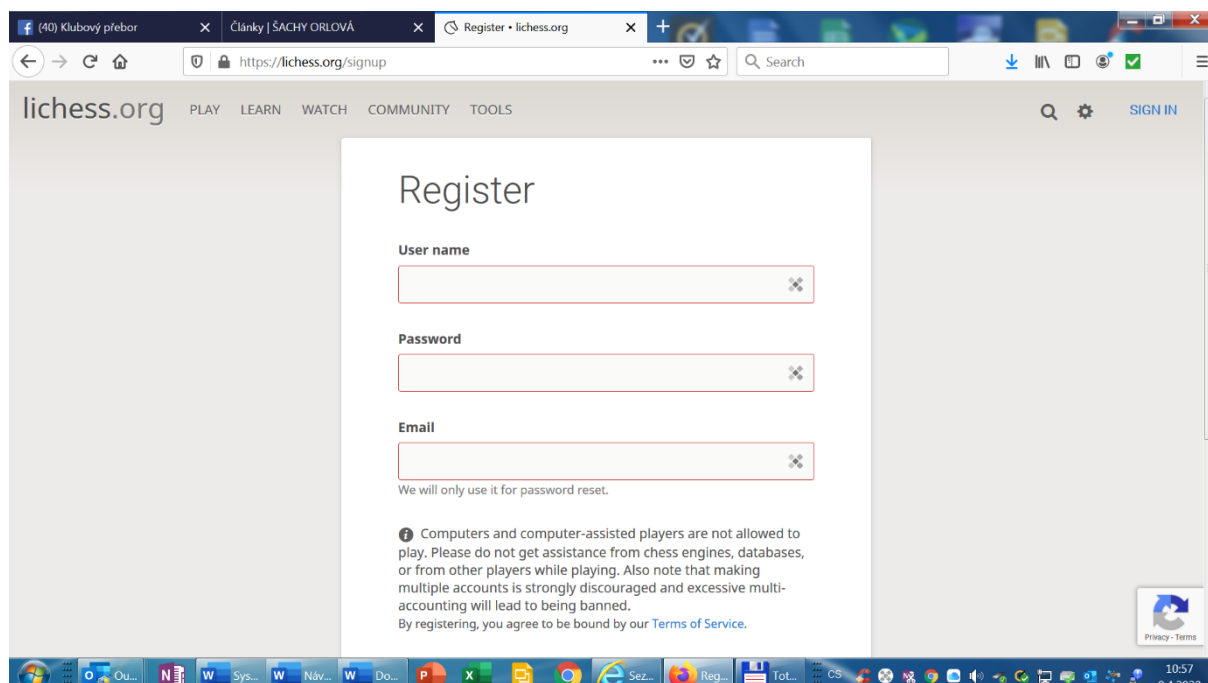

Jak si založit účet na lichess.org?

1. Navštivte stránku lichess.org a klikněte na SIGN UP (angl. zaregistrovat se):

2. Vyplníme potřebné údaje:

Na váš e-mail, který jste zadali při registraci, Vám přijde aktivační kód, kterým dokončíte registraci.

Jak se přidat do týmu Šachového klubu Dopravní podnik Praha?

Po přihlášení na serveru lichess.org zvolte volbu Komunita – Týmy.

V levé části obrazovky zvolte Všechny týmy a v pravém horním rohu napište Šachový klub Dopravní podnik Praha a potvrďte zadání klávesou Enter.