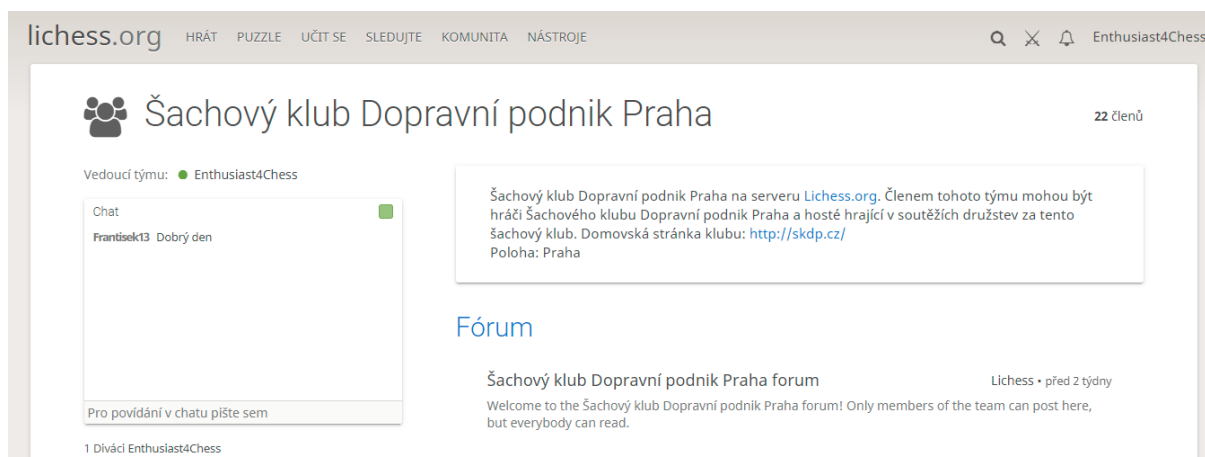

Jak si založit účet na lichess.org?

1. Navštivte stránku lichess.org a klikněte na SIGN UP (angl. zaregistrovat se):

2. Vyplníme potřebné údaje:

Na váš e-mail, který jste zadali při registraci, Vám přijde aktivační kód, kterým dokončíte registraci.

Jak se přidat do týmu Šachového klubu Dopravní podnik Praha?

Po přihlášení na serveru lichess.org zvolte volbu Komunita – Týmy.

V levé části obrazovky zvolte Všechny týmy a v pravém horním rohu napište Šachový klub Dopravní podnik Praha a potvrďte zadání klávesou Enter.

Zvolte Šachový klub Dopravní podnik Praha a tlačítkem PŘIPOJTE SE K TÝMU odešlete žádost o vstup do týmu.

PŘIPOJTE SE K TÝMU

Do doplňujícího textu připište své skutečné jméno. Žádost bude administrátorem klubu prověřena a vstup do týmu potvrzen. Vstup do týmu mají všichni hráči Šachového klubu Dopravní podnik Praha a hosté hrající za tento klub.