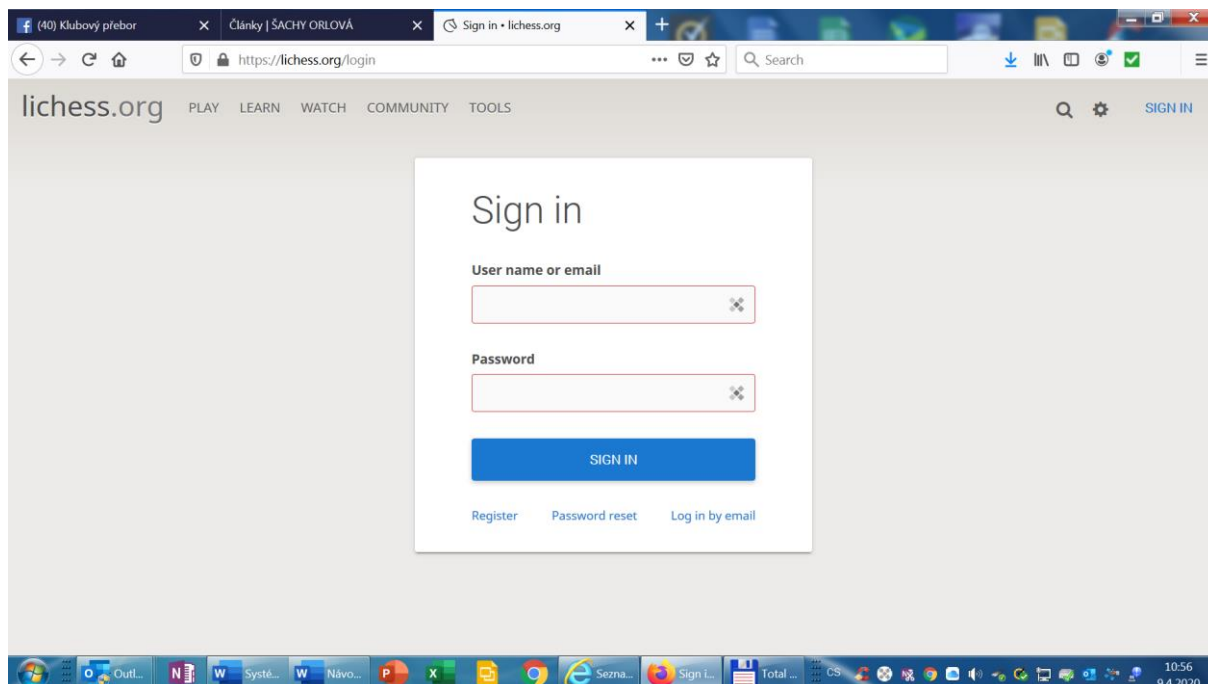

Jak si založit účet na lichess.org?

1. Navštivte stránku lichess.org a klikněte na SIGN UP (angl. zaregistrovat se):

2. Vyplníme potřebné údaje:

Na váš e-mail, který jste zadali při registraci, Vám přijde aktivační kód, kterým dokončíte registraci.

Jak se přidat do týmu Šachového klubu Dopravní podnik Praha?

Po přihlášení na serveru lichess.org zvolte volbu Komunita – Týmy.

V levé části obrazovky zvolte Všechny týmy a v pravém horním rohu napište Šachový klub Dopravní podnik Praha a potvrďte zadání klávesou Enter.

Zvolte Šachový klub Dopravní podnik Praha a tlačítkem PŘIPOJTE SE K TÝMU odešlete žádost o vstup do týmu.

PŘIPOJTE SE K TÝMU

Do doplňujícího textu připište své skutečné jméno. Žádost bude administrátorem klubu prověřena a vstup do týmu potvrzen. Vstup do týmu mají všichni hráči Šachového klubu Dopravní podnik Praha a hosté hrající za tento klub.