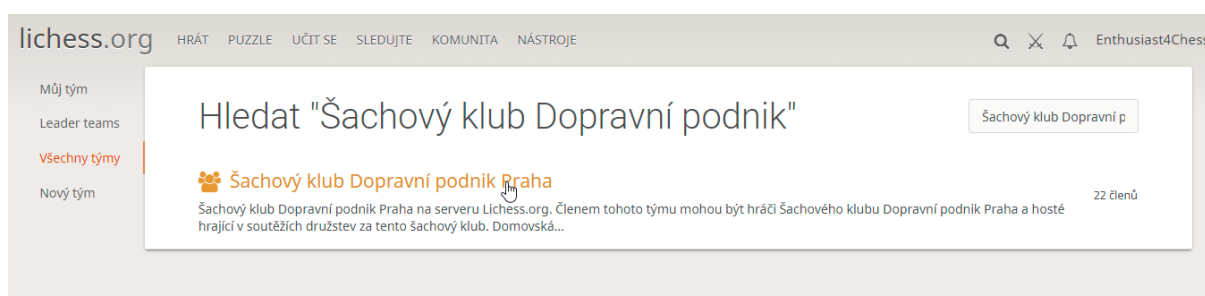

Jak se přidat do týmu Šachového klubu Dopravní podnik Praha?

Po přihlášení na serveru lichess.org zvolte volbu Komunita – Týmy.

V levé části obrazovky zvolte Všechny týmy a v pravém horním rohu napište Šachový klub Dopravní podnik Praha a potvrďte zadání klávesou Enter.

Zvolte Šachový klub Dopravní podnik Praha a tlačítkem PŘIPOJTE SE K TÝMU odešlete žádost o vstup do týmu.

PŘIPOJTE SE K TÝMU

Do doplňujícího textu připište své skutečné jméno. Žádost bude administrátorem klubu prověřena a vstup do týmu potvrzen. Vstup do týmu mají všichni hráči Šachového klubu Dopravní podnik Praha a hosté hrající za tento klub.

Domovská stránka: [Šachový klub Dopravní podnik Praha • lichess.org](http://skdp.porg.cz)