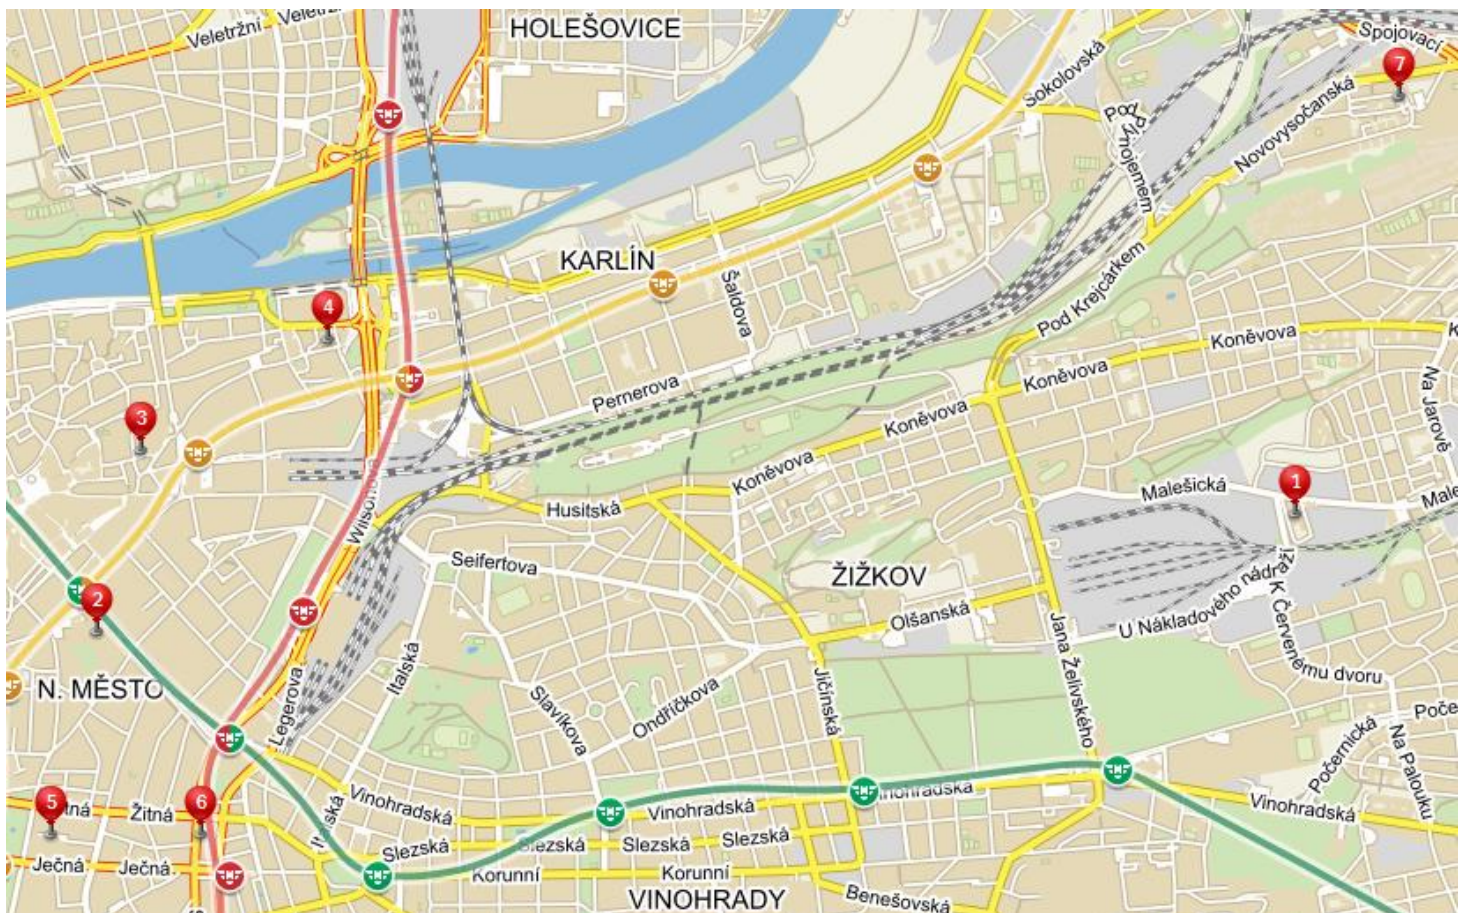

EA Hotel Populus***

Adresse: U Staré Cihelny, Praha 3

Zimmerpreis: Einzelzimmer = 20 EUR, Doppelpzimmer = 25 EUR/Nacht inkl. Frühstück

www.hotelpopulus.cz/de/

Kontakt: Martin Axmann, T: 271 090 838, axmann@euroagentur.cz

LEGENDE:

1. Hotel Populus
2. EA Hotel Juliš
3. EA Hotel Royal Esprit
4. EA Embassy Prague Hotel
5. EA Hotel Crystal Palace
6. EA Hotel Sonáta
7. EA Hotel Jasmín