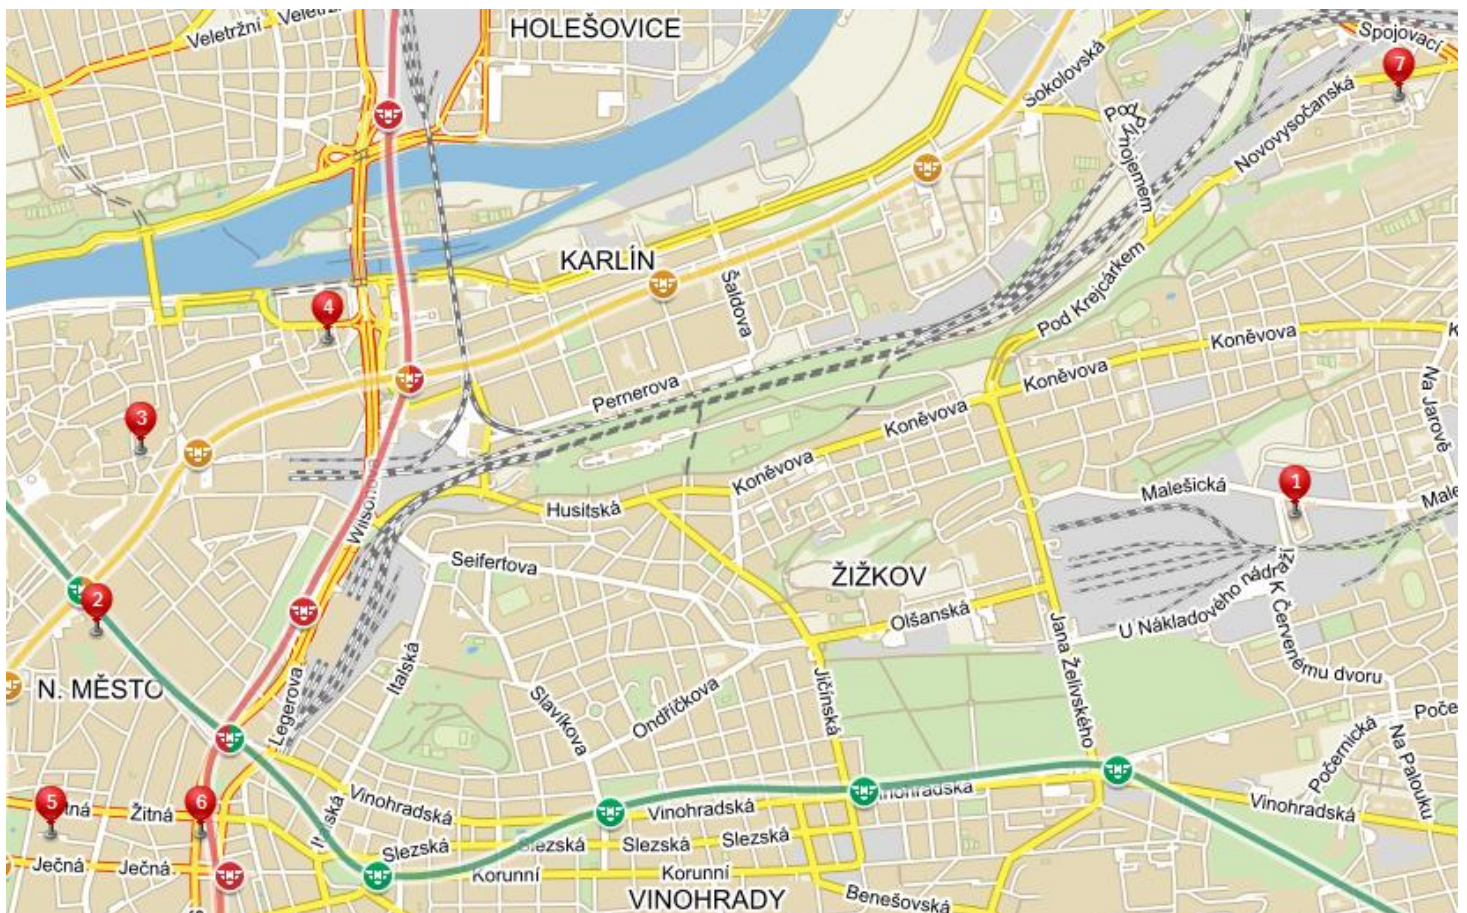

www.hotelpopulus.cz

Contact: Martin Axmann, T: 271 090 838, axmann@euroagentur.cz

LEGEND OF MAP:

1. Hotel Populus
2. EA Hotel Juliš
3. EA Hotel Royal Esprit
4. EA Embassy Prague Hotel
5. EA Hotel Crystal Palace
6. EA Hotel Sonáta
7. EA Hotel Jasmín