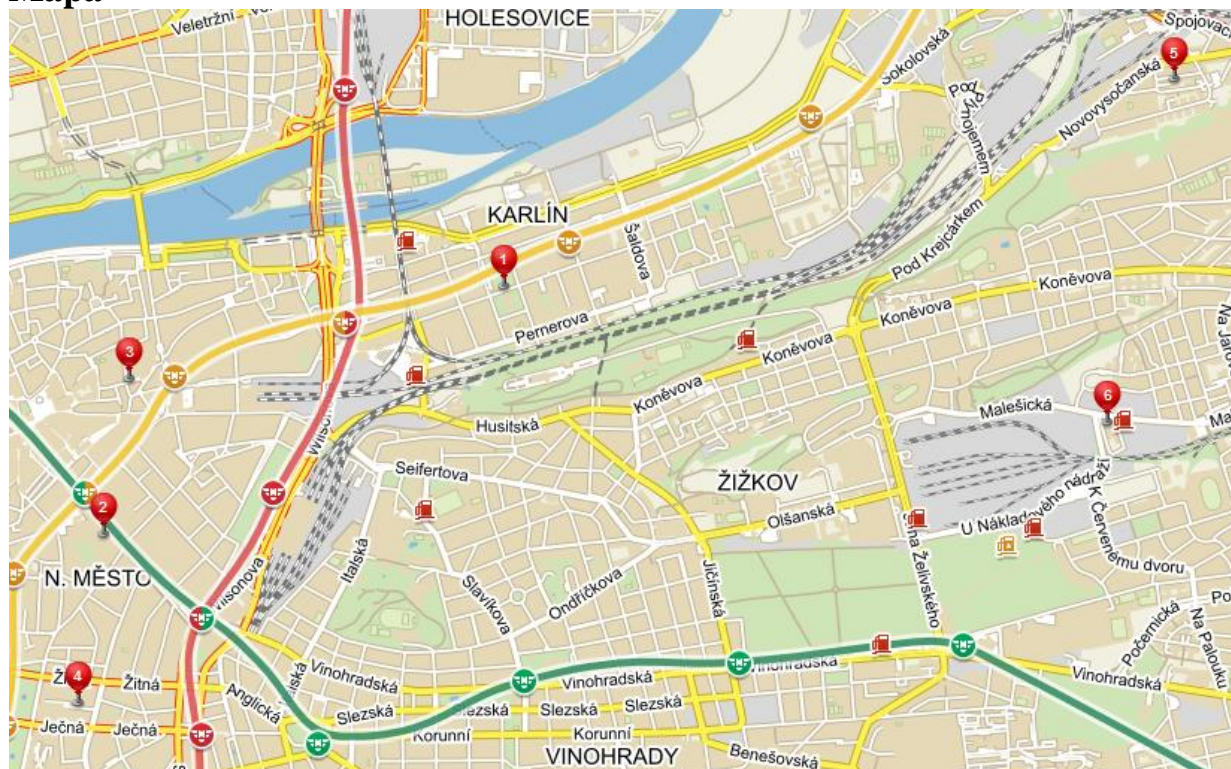

Adresa: Skloněná 515, Praha 9 , www.hoteljasminprague.cz

Cena pokoje: pokoj jednolůžkový 540 Kč, dvojlůžkový 680 Kč za noc včetně snídaně

EA Hotel Populus***

cca 10 min. Městskou hromadnou dopravou

Adresa: U Staré Cihelny, Praha 3, www.hotelpopulus.cz

1.7. – 9.7.2017

Mapa

Legenda:

- 1) Karlínské Spektrum – místo konání festivalu
- 2) EA Hotel Juliš
- 3) EA Hotel Royal Esprit
- 4) EA Hotel Crystal Palace
- 5) EA Hotel Jasmín
- 6) EA Hotel Populus